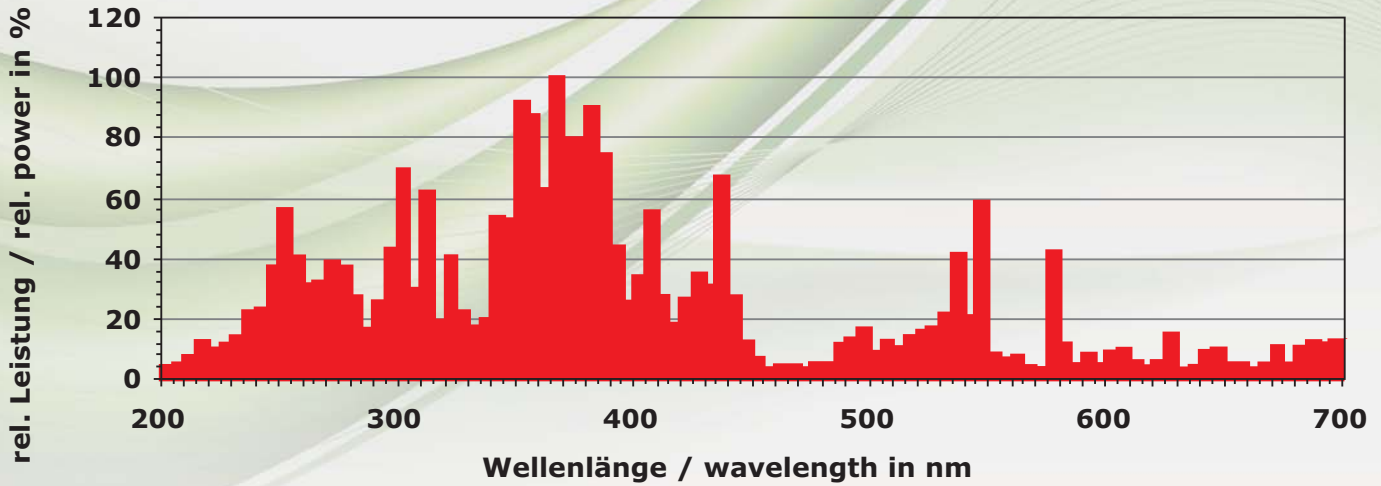

Spektrum UVH-Strahler, Typ Fe / Spectrum UVH-lamp, type Fe
(Eisen dotiert / iron doped)

Spektrum UVH-Strahler, Typ Ga / Spectrum UVH-lamp, type Ga
(Gallium dotiert / Gallium doped)

Spektrum UVH-Strahler, Typ Standard / Spectrum UVH-lamp, type standard
(Quecksilber / Mercury)