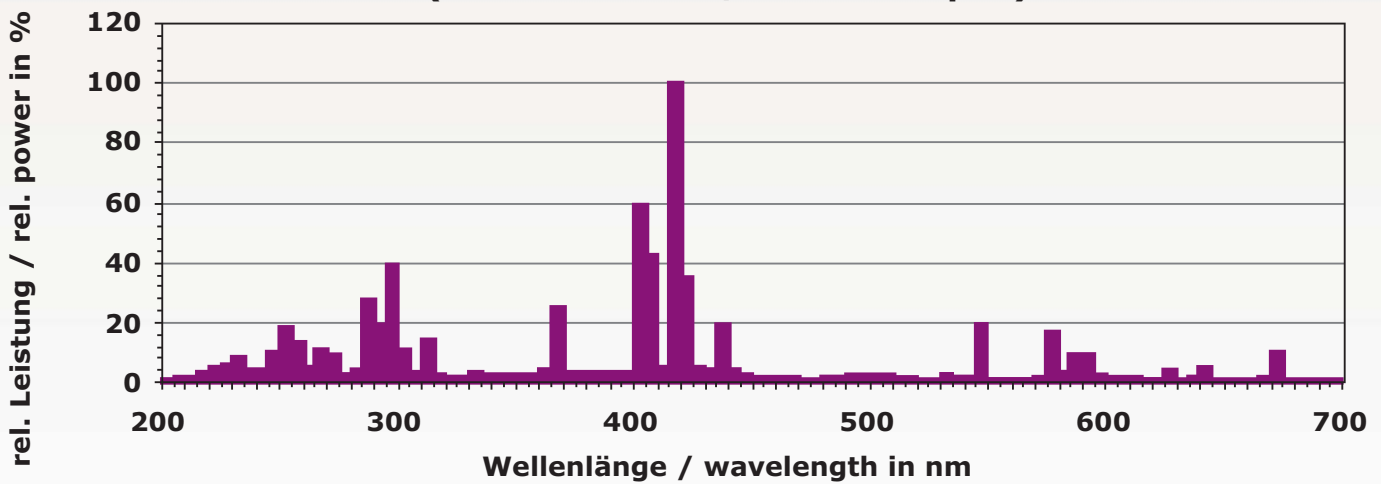

Spektrum UVH-Strahler, Typ Fe / Spectrum UVH-lamp, type Fe
(Eisen dotiert / iron doped)

Spektrum UVH-Strahler, Typ Ga / Spectrum UVH-lamp, type Ga
(Gallium dotiert / Gallium doped)

Spektrum UVH-Strahler, Typ Standard / Spectrum UVH-lamp, type standard
(Quecksilber / Mercury)